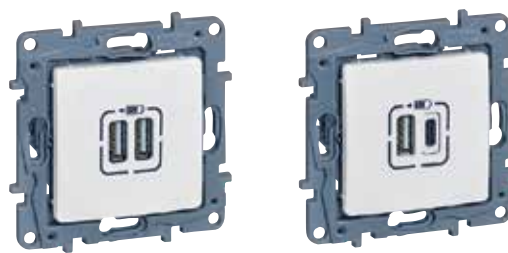

Niloe™

πρίζες τύπου σούκο, τηλεφώνου, τηλεόρασης

Niloe™

πρίζες φόρτισης USB, πρίζες ηχείων, εξαρτήματα

6 645 31

7 645 44

Οι μηχανισμοί παραδίδονται με πλακίδιο και βάση στήριξης
Δέχονται τα πλαίσια της **σελ. 322**
Τοποθέτηση με βίδες ή νύχια

7 645 57 Διέλευσης 14dB

7 645 58 Τερματική 10dB

Αρ. καταλ. Πρίζες φόρτισης USB

Διπλή πρίζα φόρτισης USB Τύπου A+A

7 645 94 **5 V - 2,4 A, 12 W**
Σύμφωνη με το πρότυπο IEC 62684-2011-01
Για τη γρήγορη φόρτιση κινητών τηλεφώνων, tablets, smartphones, MP3 & MP4 players
Σύμφωνη με την ευρωπαϊκή οδηγία για την ομογενοποίηση των προτύπων για τη φόρτιση κινητών συσκευών και τον περιορισμό των φορτιστών.
Κατανάλωση σε standby <0,06 W
Εγκατάσταση σε κουτί ελάχιστου βάθους 40mm

Πρίζες φόρτισης USB Τύπου C

5 V-3 A, 15 W. Σύμφωνη με το πρότυπο IEC 626804-1-3
Για τη γρήγορη φόρτιση κινητών τηλεφώνων, tablets, smartphones, MP3 & MP4 players
Σύμφωνη με την ευρωπαϊκή οδηγία για την ομογενοποίηση των προτύπων για τη φόρτιση κινητών συσκευών και τον περιορισμό των φορτιστών.
Κατανάλωση σε standby <0,07 W
Εγκατάσταση σε κουτί ελάχιστου βάθους 40mm